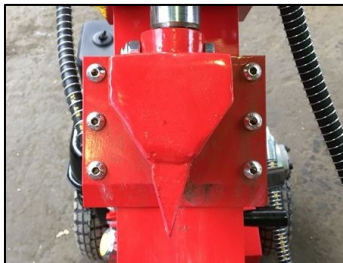

※燃料は入っておりません。ご用意をお願いいたします。
(エンジンオイルと作動油は入っております)

☐取扱説明書付
わかりやすい取扱説明書を付属させて頂いております。